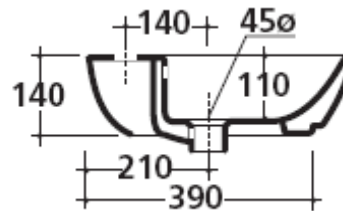

Art. 5203

M2 lavabo tondo cm 48, senza foro, da appoggio

*Laid-on round washbasin 48 cm without tap hole.*

*Lavabo redondo cm 48, sin orificio para grifería, de apoyo.*

Art. 5203M

M2 lavabo tondo cm 48, da appoggio, con foro rub. aperto.

*Laid-on round washbasin 48 cm, open tap hole.*

*Lavabo redondo cm 48, de apoyo, con agujero abierto.*

Galassia S.p.A.

Zona Industriale Loc. Pantalone  
01030 Corchiano (VT) – Italia  
[www.ceramicagalassia.com](http://www.ceramicagalassia.com)