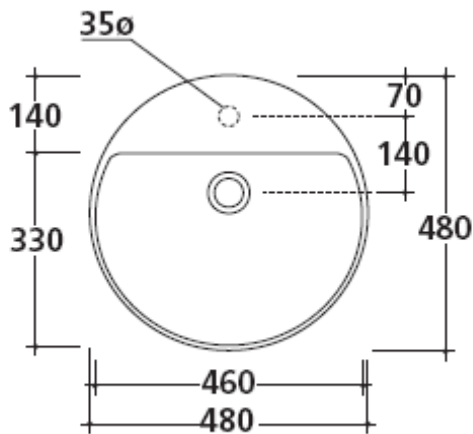

Art. 5203

M2 lavabo tondo cm 48, senza foro, da appoggio

*Laid-on round washbasin 48 cm without tap hole.*

*Lavabo redondo cm 48, sin orificio para grifería, de apoyo.*

Art. 5203M

M2 lavabo tondo cm 48, da appoggio, con foro rub. aperto.

*Laid-on round washbasin 48 cm, open tap hole.*

*Lavabo redondo cm 48, de apoyo, con agujero abierto.*

Galassia S.p.A.

Zona Industriale Loc. Pantalone  
01030 Corchiano (VT) – Italia  
[www.ceramicagalassia.com](http://www.ceramicagalassia.com)