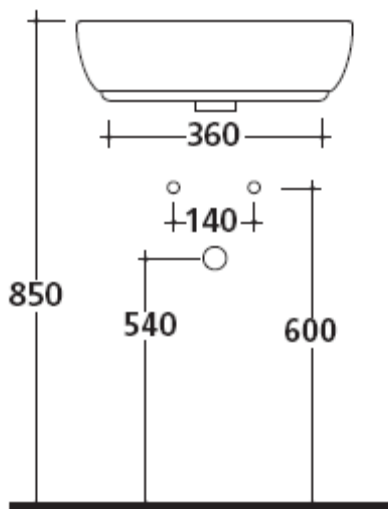

Art. 5203

M2 lavabo tondo cm 48, senza foro, da appoggio

*Laid-on round washbasin 48 cm without tap hole.*

*Lavabo redondo cm 48, sin orificio para grifería, de apoyo.*

Art. 5203M

M2 lavabo tondo cm 48, da appoggio, con foro rub. aperto.

*Laid-on round washbasin 48 cm, open tap hole.*

*Lavabo redondo cm 48, de apoyo, con agujero abierto.*

Galassia S.p.A.

Zona Industriale Loc. Pantalone  
01030 Corchiano (VT) – Italia  
[www.ceramicagalassia.com](http://www.ceramicagalassia.com)